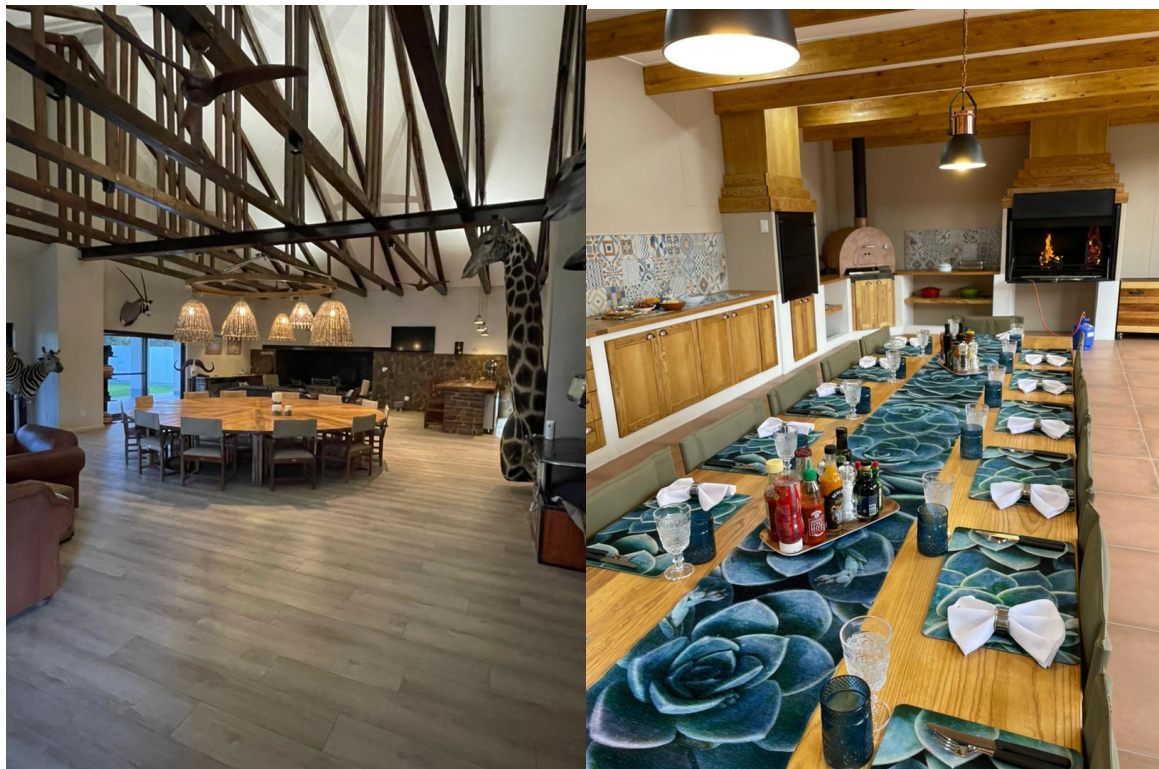

Elite Safaris

Doctor Velazquez nº 10 – 28224 / Pozuelo de Alarcon / Madrid / Spain

Tel.: +34 91515 26 06

Movil: +34 629110612

e-mail: arturo@deonissafaris.comweb: www.deonissafaris.com

Roan	6,000.00
Sable	6,000.00
Springbok – Kalahari	400.00
Springbok – Black	1,000.00
Springbok – White	1,000.00
Springbok – Copper	1,000.00
Steenbok	350.00
Warthog	450.00
Waterbuck	1,500.00
Wildebeest – Black	1,000.00
Wildebeest – Blue	800.00
Wildebeest – Golden	2,300.00
Zebra – Hartmann	750.00